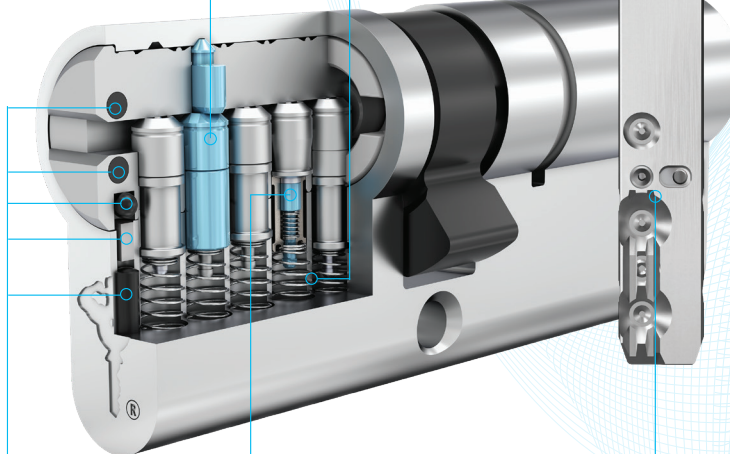

Part of ASSA ABLOY

* בכפוף לתעודת אחריות המופיעה באתר

בקרת שכפול קפדנית

כרטיס שכפול עם פס מגנטי המכיל קוד ייחודי של המפתח שלך

MTL™ 600

מערכת נעילה מוגנת פטנט המשלבת שתי מערכות נעילה: מערכת פינים טלסקופיים בצילינדר בשילוב עם פין צף במפתח.

פין אובלי ייחודי להגברת עמידות בפני נסיונות פריצה

פינים מיוחדים לעמידות גבוהה בפני קידוח ומשיכה

מערכת פינים טלסקופיים וקפיצים

אלמנט נע במפתח המגביר את ההגנה בפני ניסיונות "פריצה שקטה" ושכפול לא מבוקר